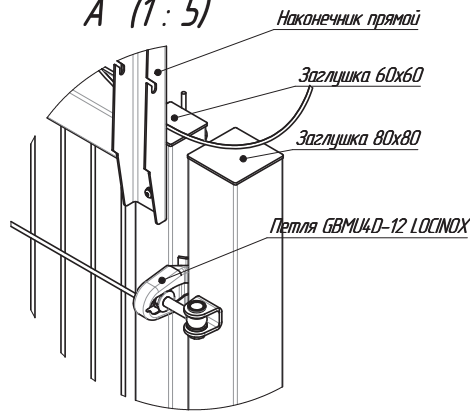

A (1:5)

Вид спереди (1:5)

Обозначение	L, мм	M, мм	N, мм	P, мм	Примечание
В.064.12-00-0	2200	1515	80	3070	Ворота 1,53
-01	2500	1715		4070	Ворота 1,73
-02	3000	2015	80	3070	Ворота 2,03
-03	3500	2415			

В.064.12-00-0СБ

Изм. Лист № докум. Подп. Дата  
Разраб. 6.6.17  
Проб.  
Т. контр.  
Н. контр.  
Утв.

Ворота PROFi с универсальным  
наконечником и ПББ

Лит. Масса Масштаб

- 1:20

Лист Листов 1

GRAND LINE®

Копировал

Формат А3